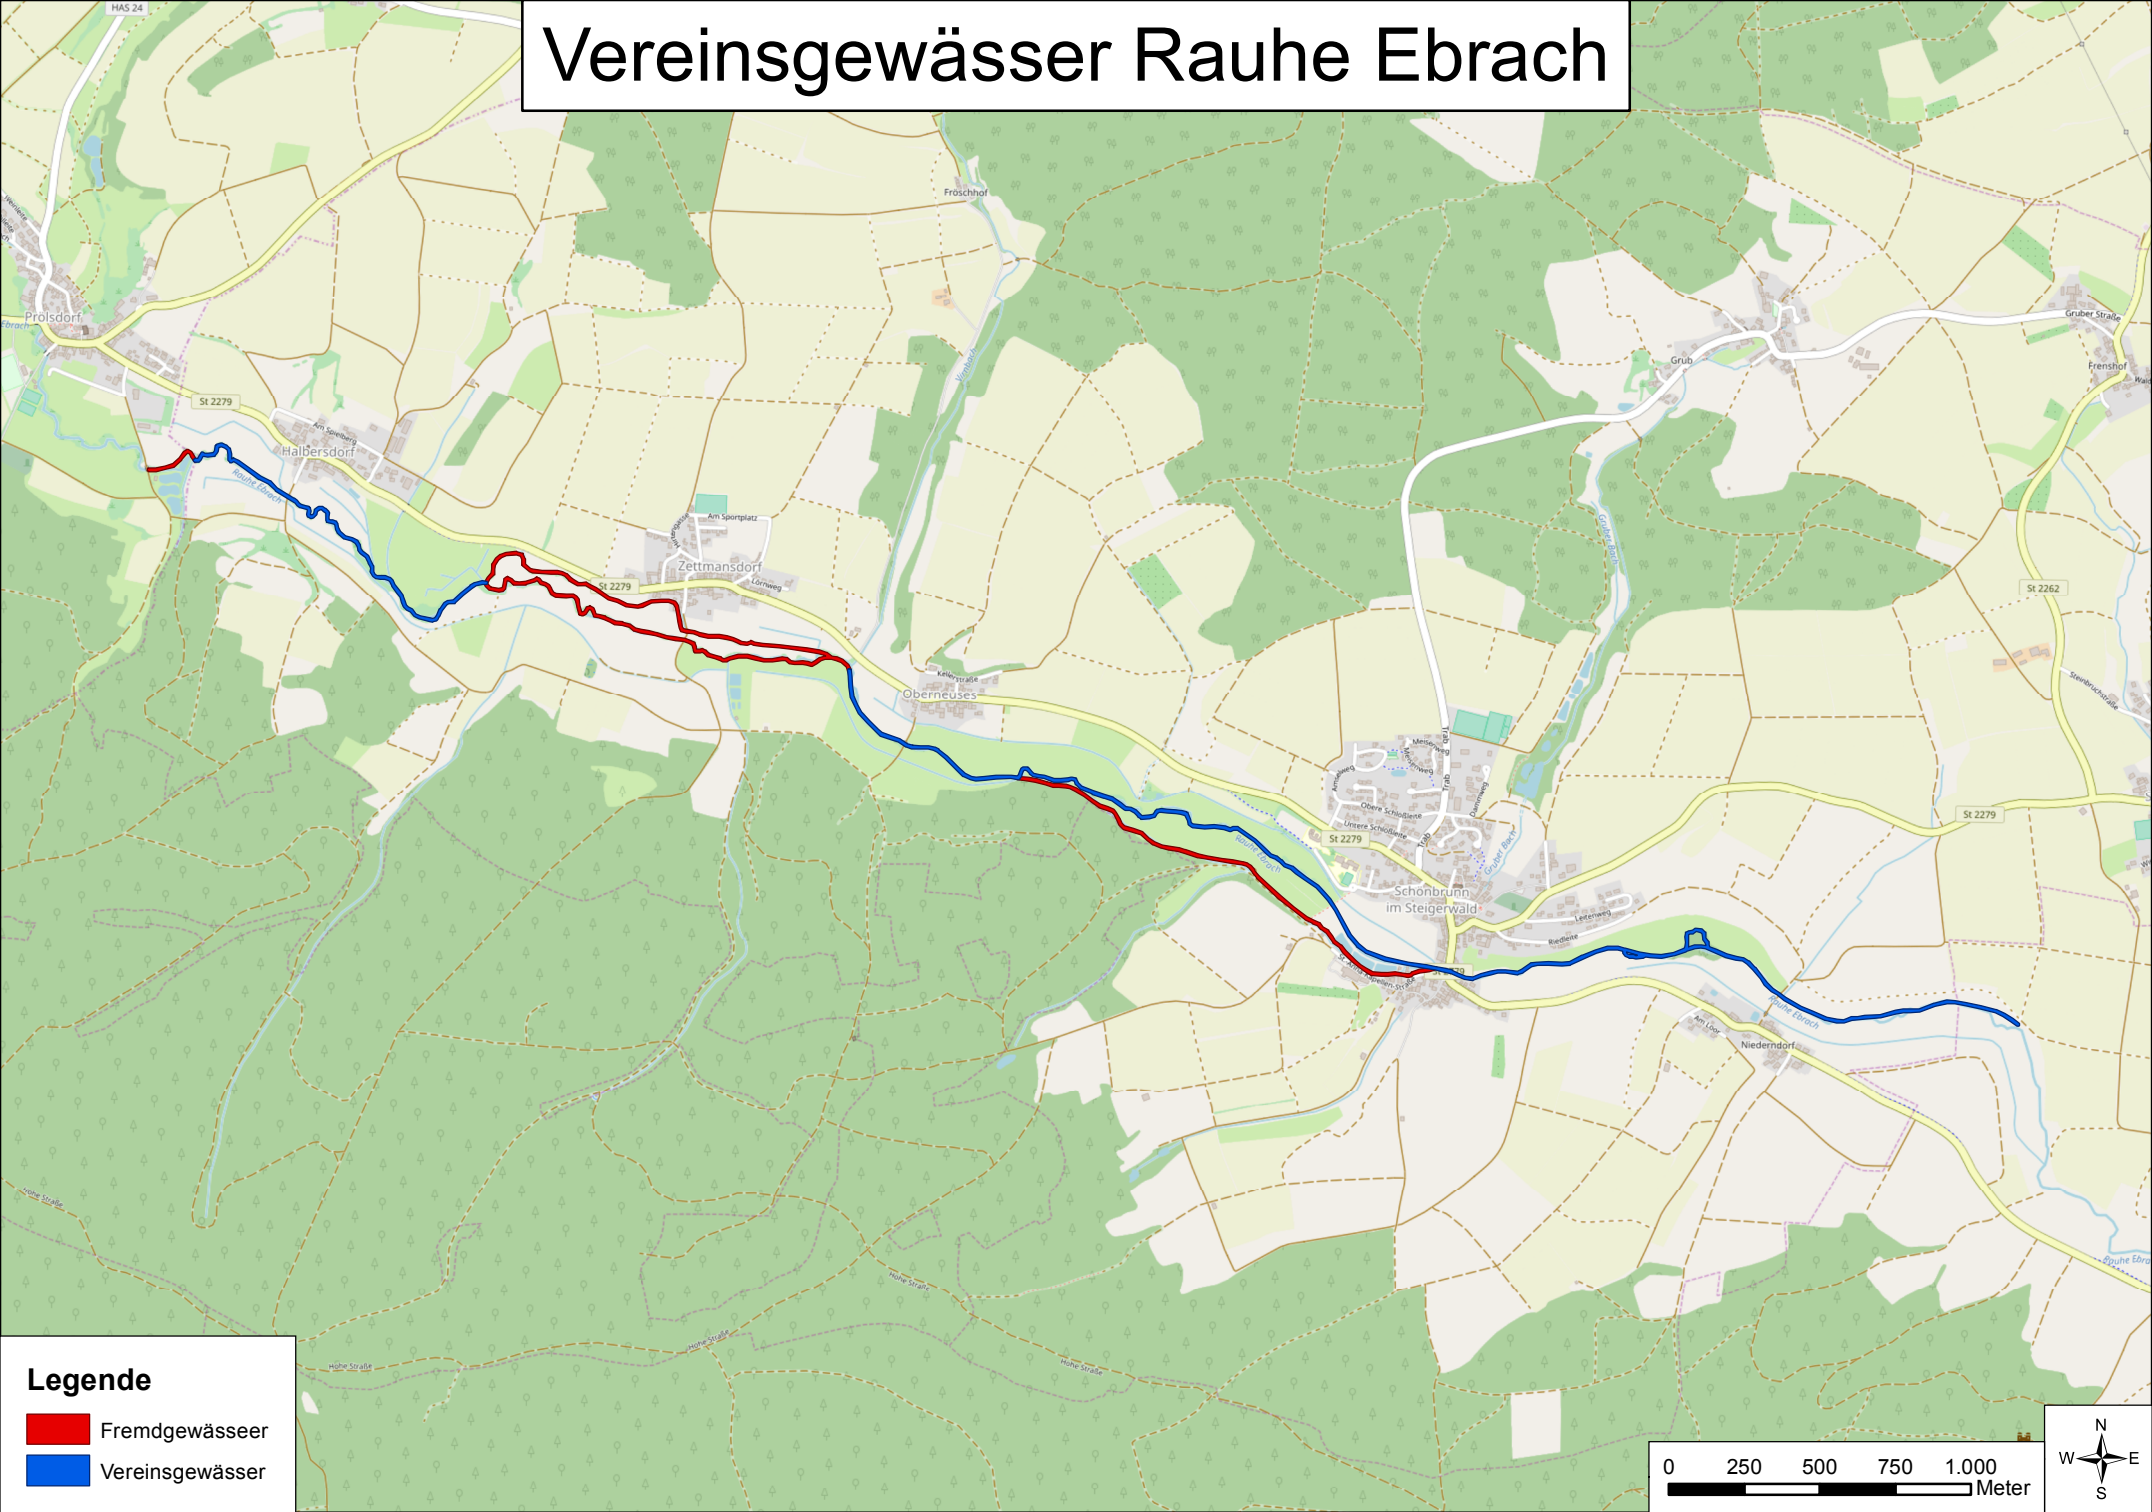

Vereinsgewässer Rauhe Ebrach

Legende

- Fremdgewässer
- Vereinsgewässer